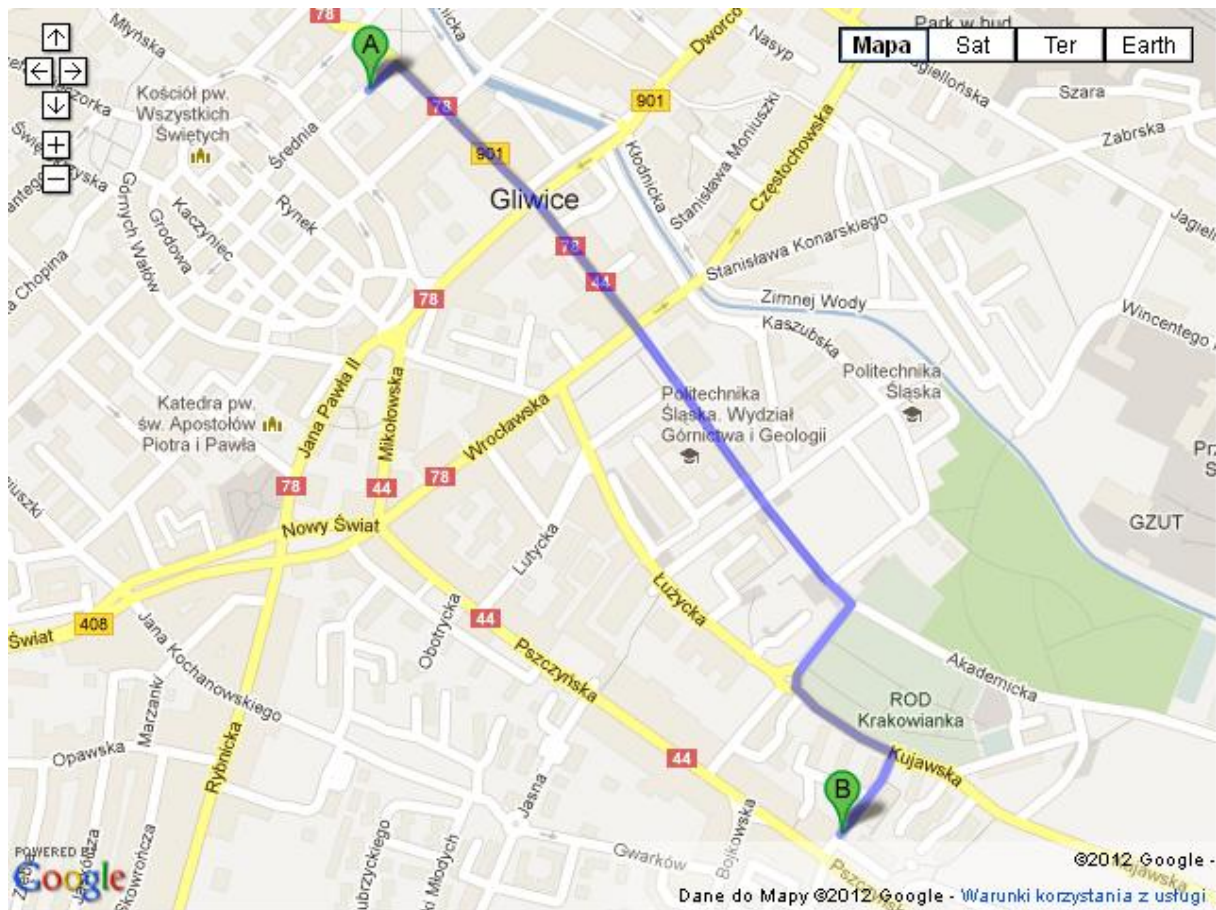

QUBUS - MROWISKO

http://www.qubushotel.com/hotele.php?lang=1&id_h=12

Szczegóły dojazdu <http://goo.gl/maps/MWYkw>

HOTEL SILVIA GOLD – MROWISKO

www.silviahotel.pl

Szczegóły dojazdu <http://goo.gl/maps/Jtpcs>

HOTEL DIAMENT ECONOMY – MROWISKO

<http://www.hotelediament.pl/>

Szczegóły dojazdu: <http://goo.gl/maps/pKZWm>

HOTEL DIAMENT PLAZA – MROWISKO

<http://www.hotelediament.pl/>

Szczegóły dojazdu: <http://goo.gl/maps/4ImPp>