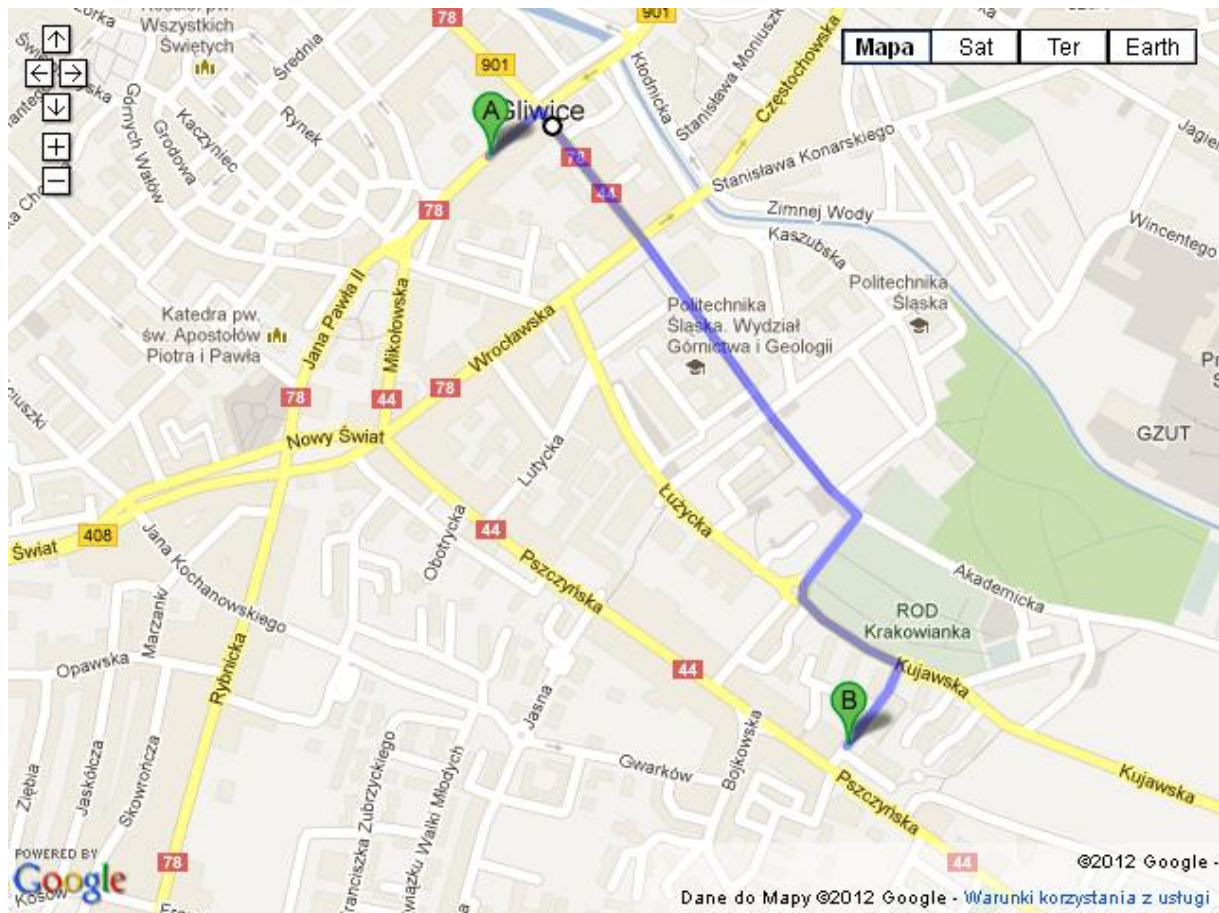

QUBUS - MROWISKO

http://www.qubushotel.com/hotele.php?lang=1&id_h=12

Szczegóły dojazdu <http://goo.gl/maps/MWYkw>

HOTEL SILVIA GOLD – MROWISKO

www.silviahotel.pl

Szczegóły dojazdu <http://goo.gl/maps/Jtpcs>

HOTEL DIAMENT ECONOMY – MROWISKO

<http://www.hotelediament.pl/>

Szczegóły dojazdu: <http://goo.gl/maps/pKZWm>

HOTEL DIAMENT PLAZA – MROWISKO

<http://www.hotelediament.pl/>

Szczegóły dojazdu: <http://goo.gl/maps/4ImPp>